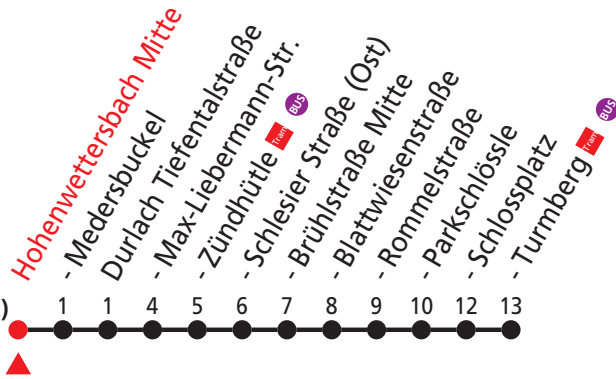

Bergwald - Hohenwettersbach - Zündhütte - Durlach Turmberg

Gültig ab 10.12.2017

	Montag - Freitag	Samstag	Sonn- und Feiertag
0	12 _A 32 _G	12 _A 32 _G	12 _D 32 _E
1	15 _A	15 _A	15 _D
2			
3			
4			
5	04 _G 34 _G 54 _G		
6	14 _G 34 _G 54 _G	32 _G	
7	14 _F 34 _G 54 _G	12 _G 52 _A	42 _G
8	14 _G 34 _G 54 _G	12 _G 32 _G 52 _A	32 _G
9	14 _G 34 _G 54 _G	14 _G 34 _G 54 _G	12 _A 32 _G
10	14 _G 34 _G 54 _G	14 _G 34 _G 54 _G	12 _A 32 _G
11	14 _G 34 _G 54 _G	14 _G 34 _G 54 _G	12 _A 32 _G 52 _A
12	14 _G 34 _G 54 _G	14 _G 34 _G 54 _G	12 _G 32 _G 52 _A
13	14 _G 34 _G 54 _G	14 _G 34 _G 54 _G	12 _G 32 _G 52 _A
14	14 _G 34 _G 54 _G	14 _G 34 _G 54 _G	12 _G 32 _G 52 _A
15	14 _G 34 _G 54 _G	14 _G 34 _G 54 _G	12 _G 32 _G 52 _A
16	14 _G 34 _G 54 _G	14 _G 34 _G 54 _G	12 _G 32 _G 52 _A
17	14 _G 34 _G 54 _G	14 _G 34 _G 54 _G	12 _G 32 _G 52 _A
18	14 _G 34 _G 54 _G	12 _G 32 _G 52 _A	12 _G 32 _B 52 _C
19	14 _G 34 _G 54 _G	12 _G 32 _G 52 _A	12 _B 32 _B 52 _C
20	12 _G 32 _G 52 _A	12 _A 32 _G	12 _C 32 _B
21	12 _A 32 _G	12 _A 32 _G	12 _C 32 _B
22	12 _A 32 _G	12 _A 32 _G	12 _C 32 _B
23	12 _A 32 _G	12 _A 32 _G	12 _C 32 _B

Zeichenerklärung:

- A bedient nicht Durlach Max-Liebermann-Str., bis Durlach Zündhütte  
- B nicht 24.12.; bedient nicht Durlach Max-Liebermann-Str.
- C nicht 24.12.; bedient nicht Durlach Max-Liebermann-Str., bis Durlach Zündhütte  
- D nicht 25.12.; bedient nicht Durlach Max-Liebermann-Str., bis Durlach Zündhütte  
- E nicht 25.12.; bedient nicht Durlach Max-Liebermann-Str.
- F nur an Schultagen (BW); bedient nicht Durlach Max-Liebermann-Str.; bedient nur an Schultagen (BW) nicht Durlach Zündhütte   bis Durlach Blattwiesenstraße, und bedient nicht Durlach Schlossplatz
- G bedient nicht Durlach Max-Liebermann-Str.